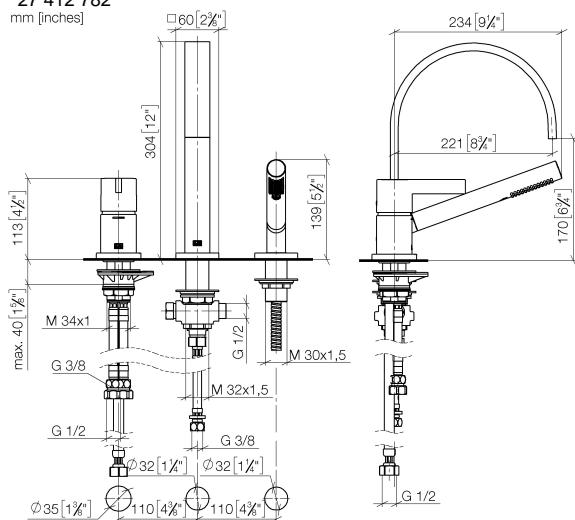

MEM Gruppo vasca tre fori con miscelatore monocomando per montaggio bordo vasca - Platinato

MEM

27 412 782

- sporgenza 220 mm
- Bocca: getto normale squadrato
- portata max 20,4 l/min a una pressione idraulica di 3 bar
- Doccetta: COMPACT RAIN, portata max. 6,8 l/min (a 3 bar)
- Gruppo doccetta con flessibile con sistema anticalcare
- deviatore automatico vasca/doccia
- altezza rubinetteria 300 mm
- altezza fino al rompigitto 170 mm
- diametro foro rubinetteria 32 mm
- diametro foro miscelatore monocomando 35 mm
- Diametro foro gruppo doccetta con flessibile 32 mm
- rosetta per miscelatore 60 x 60mm
- rosetta per bocca 60 x 60mm
- Rosetta per gruppo doccetta con flessibile 60 x 60mm
- Flessibile doccetta in metallo 2250mm con protezione antitorsione integrata

Prodotti complementari

Sistema di montaggio Perfecto - 12 614 970 90

Prodotti complementari

Rosette decorative per sistema Perfecto - Platinato 12 801 970-08
 • 1 paio

27 412 782
mm [inches]

Diagramma di portata

Certificati

IAPMO_4976 (5). Belgaqua_19_80_27. LGA_29730.

Belgaqua_24-008-27_4.

27 412 782

Elenco delle parti di ricambio

N.	Codice articolo	Denominazione	Quantità necessaria	Tempo di produzione
1	29 300 670-08	Miscelatore monocomando vasca per montaggio bordo vasca - Platinato	1	40
2	13 512 782-08	bocca di erogazione	1	60
3	27 702 980-08	Gruppo doccetta con flessibile per montaggio bordo vasca - Platinato	1	40
4	90 24 03 168 00 90	ugello	1	2
5	12 502 970 90	Tubo flessibile di mandata 1/2" x 1/2" x 400 mm -	1	2