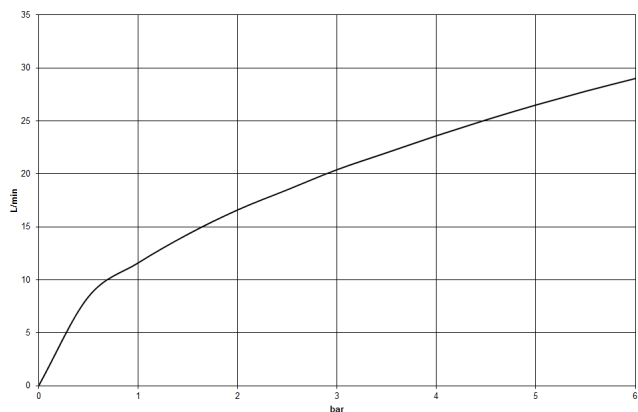

Prodotti complementari

Sistema di montaggio Perfecto - 12 614 970 90

Prodotti complementari

Rosette decorative per sistema Perfecto - Platinato 12 801 970-08
 • 1 paio

27 412 782
mm [inches]

Diagramma di portata