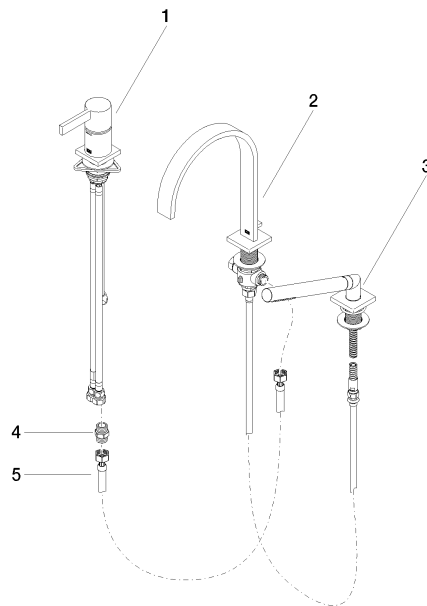

MEM Gruppo vasca tre fori con miscelatore monocomando per montaggio bordo vasca - Platinato

MEM

27 412 782

- sporgenza 220 mm
- Bocca: getto normale squadrato
- portata max 20,4 l/min a una pressione idraulica di 3 bar
- Doccetta: COMPACT RAIN, portata max. 6,8 l/min (a 3 bar)
- Gruppo doccetta con flessibile con sistema anticalcare
- deviatore automatico vasca/doccia
- altezza rubinetteria 300 mm
- altezza fino al rompigitto 170 mm
- diametro foro rubinetteria 32 mm
- diametro foro miscelatore monocomando 35 mm
- Diametro foro gruppo doccetta con flessibile 32 mm
- rosetta per miscelatore 60 x 60mm
- rosetta per bocca 60 x 60mm
- Rosetta per gruppo doccetta con flessibile 60 x 60mm
- Flessibile doccetta in metallo 2250mm con protezione antitorsione integrata

Sistema di sicurezza antiriflusso.

	Platinato	27 412 782-08
	Cromato	27 412 782-00
	Platinato spazzolato	27 412 782-06
	Dark Chrome	27 412 782-19
	Ottone spazzolato (Oro 23k)	27 412 782-28
	Champagne spazzolato (Oro 22k)	27 412 782-46
	Champagne (Oro 22k)	27 412 782-47
	Dark Platinum spazzolato	27 412 782-99

Prodotti complementari

Sistema di montaggio Perfecto - 12 614 970 90

Prodotti complementari

Rosette decorative per sistema Perfecto - Platinato 12 801 970-08
 • 1 paio

27 412 782
mm [inches]

Diagramma di portata

Certificati

IAPMO_4976 (5). Belgaqua_19_80_27. LGA_29730.

Belgaqua_24-008-27_4.

27 412 782

Elenco delle parti di ricambio

N.	Codice articolo	Denominazione	Quantità necessaria	Tempo di produzione
1	29 300 670-08	Miscelatore monocomando vasca per montaggio bordo vasca - Platinato	1	40
2	13 512 782-08	bocca di erogazione	1	60
3	27 702 980-08	Gruppo doccetta con flessibile per montaggio bordo vasca - Platinato	1	40
4	90 24 03 168 00 90	ugello	1	2
5	12 502 970 90	Tubo flessibile di mandata 1/2" x 1/2" x 400 mm -	1	2